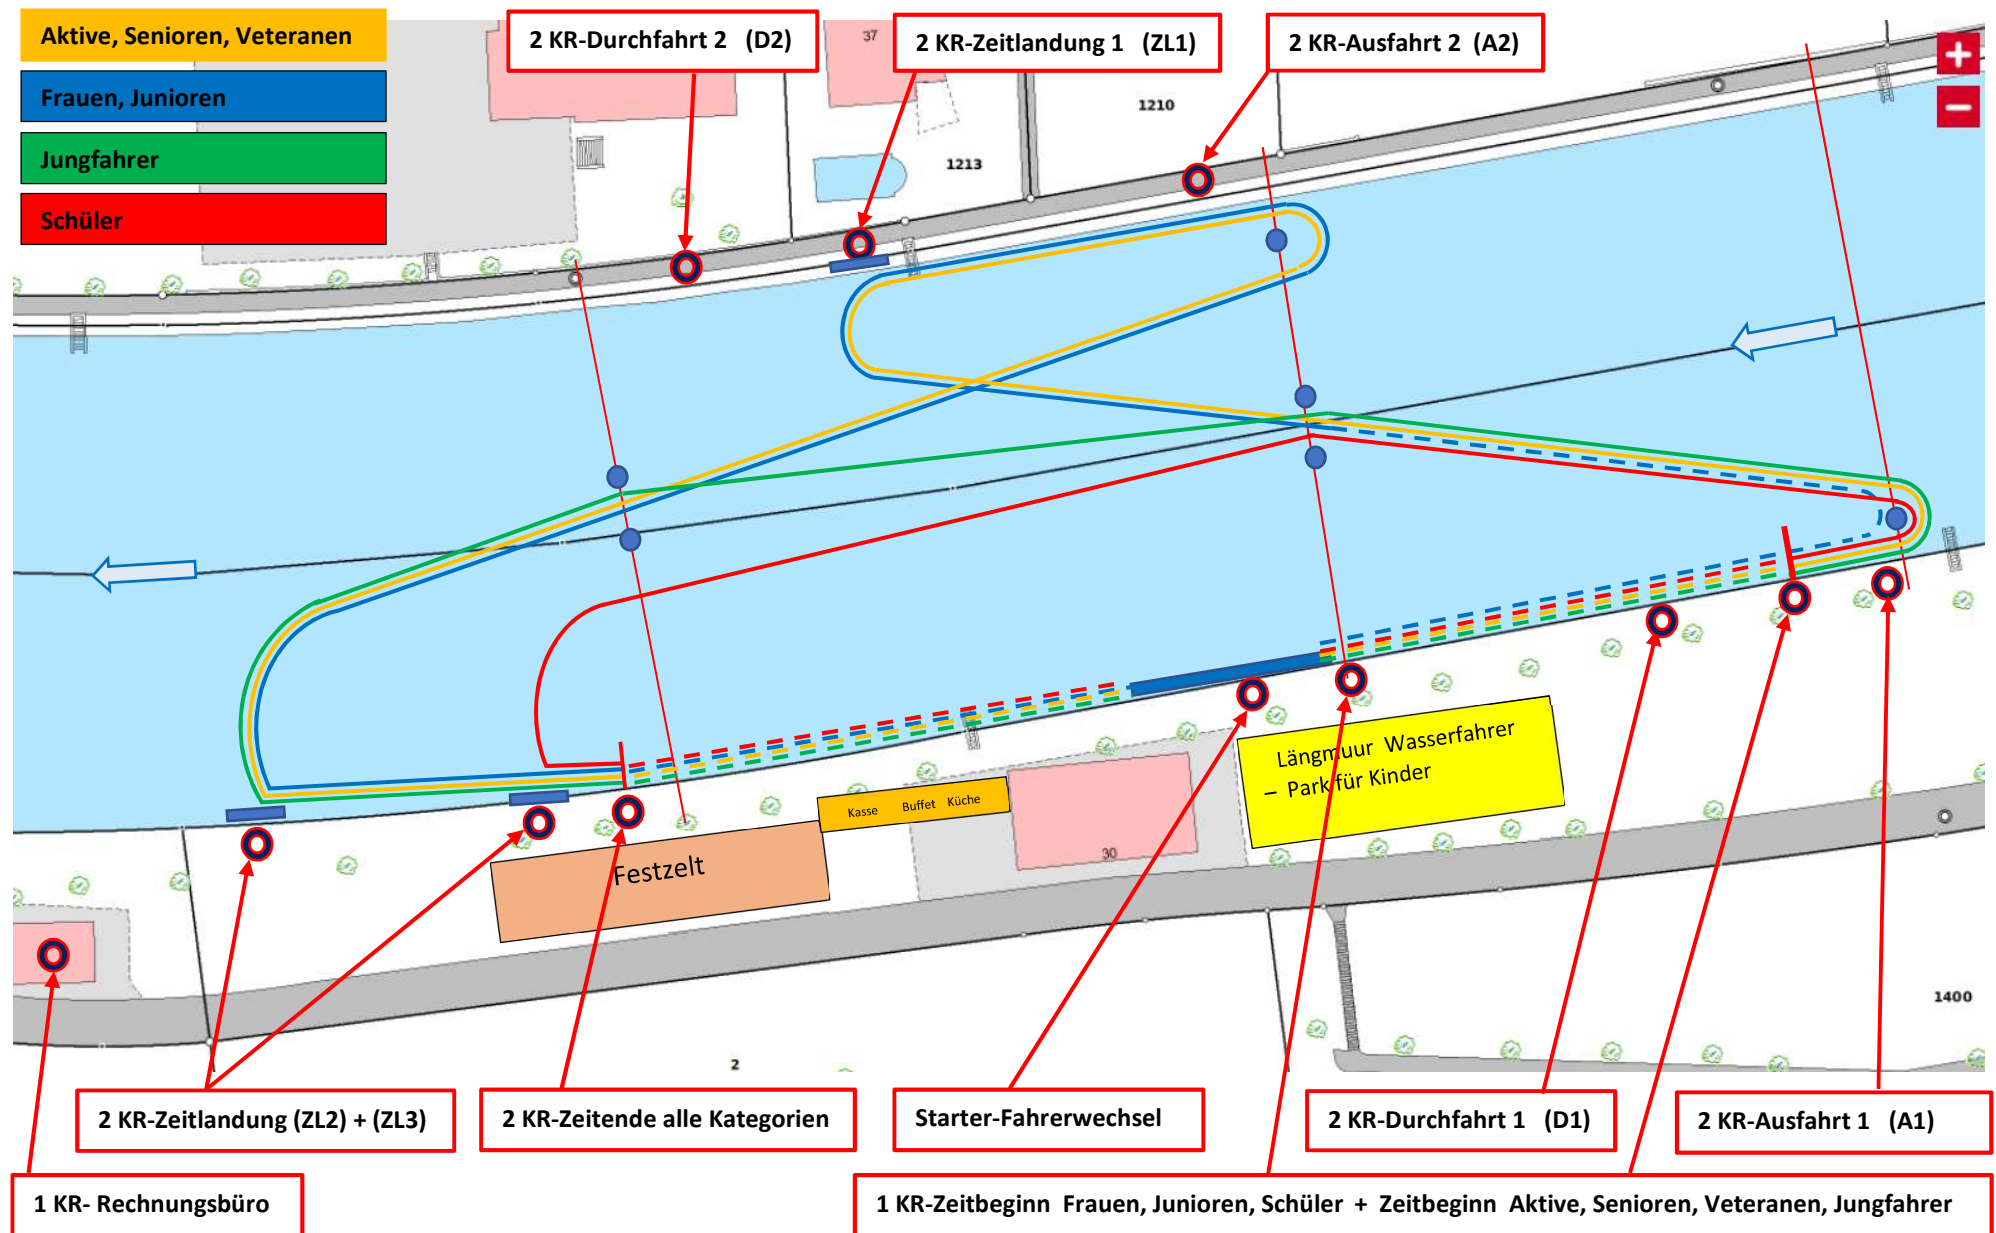

# Wettfahrstrecken SM- Einzelwettfahrten 18./19. August 2018 Aare Club Matte Bern

Aktive, Senioren, Veteranen

Frauen, Junioren

Jungfahrer

Schüler

2 KR-Durchfahrt 2 (D2)

2 KR-Zeitlandung 1 (ZL1)

2 KR-Ausfahrt 2 (A2)

2 KR-Zeitlandung (ZL2) + (ZL3)

2 KR-Zeitende alle Kategorien

Starter-Fahrerwechsel

2 KR-Durchfahrt 1 (D1)

2 KR-Ausfahrt 1 (A1)

1 KR- Rechnungsbüro

1 KR-Zeitbeginn Frauen, Junioren, Schüler + Zeitbeginn Aktive, Senioren, Veteranen, Jungfahrer

Längmuur Wasserfahrer  
- Park für Kinder

Festzelt

Kasse Buffet Küche